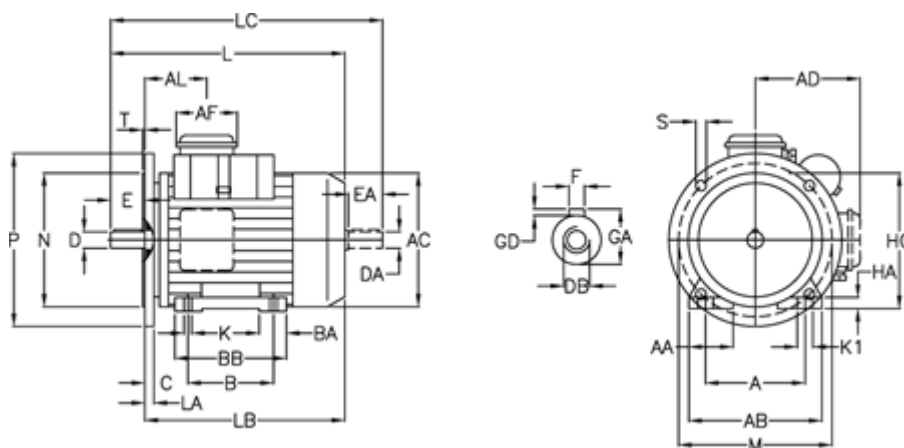

Varenummer: 25075467102  
 Beskrivelse: ICME Asynkronmotor M80 B4 0,75KW  
 1400 o/m 1x230 V B3/B5 med driftskondensator

## Mål

A = 125	BA = 31	EA = 40	K = 9	P = 200
A/F = 84	BB H7 = 130	F = 6	K1 = 18	S = 11.5
AA = 32	C = 50	GA = 21.5	L = 275	T = 3.5
AB = 155	CA = 85	GD = 6	LA = 12	
AC = 156	D = 19	H = 80	LB = 235	
AD = 122	DA = 19	HA = 13	LC = 315	
AL = 85	DB = M6	HC = 162	M = 165	
B = 100	E = 40	HD = 202	N = 130	